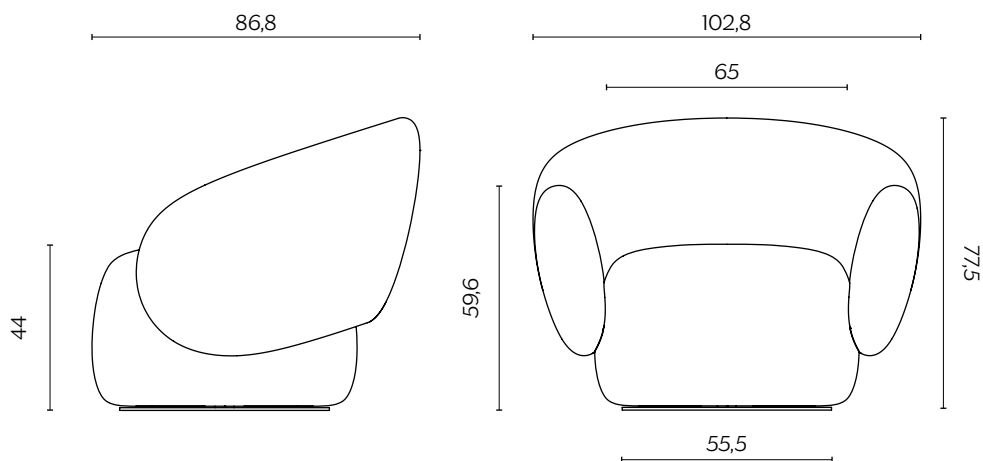

Surrender to its embrace and discover the beauty of travel,
if only in the imagination.

DIMENSIONI | DIMENSIONS

lunghezza | width: 102,8 cm
larghezza | depth: 86,8 cm
altezza | height: 77,5 cm
altezza del sedile | seat height: 44 cm